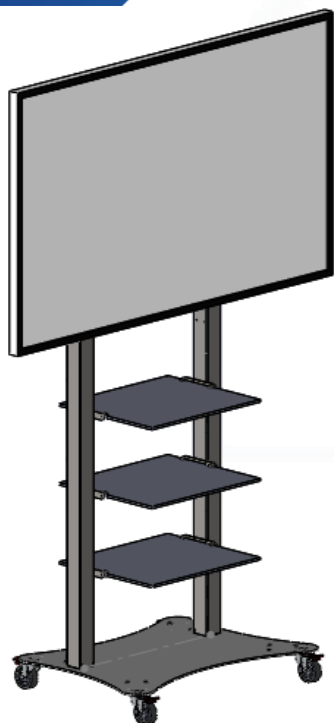

VITEC

Suportes móveis para TVs

Suporte tipo Pedestal para TV com mobilidade

Desenvolvidos com design robusto, os suportes móveis para TVs da VITEC são estáveis e ideais para vários ambientes. Atendem as necessidades dos que desejam tanto um suporte móvel de TV quanto um suporte móvel de TV para videoconferência.

Rodízios
emborrachados
para locomoção

Suporta TVs com
telas de 32" a 65"

Regulagem de
altura da TV

Suporte para
câmeras de
videoconferência
(Opcional)

VITEC Tecnologia em Produtos Audiovisuais Ltda

CNPJ: 08.144.355/0001-66

Endereço: Rua 15 de Novembro, 952 – Centro – Cravinhos/SP - CEP 14140-000

Telefones: (16) 3951-5569

Suporte Móvel para TV

SPTV-HS 3V

VITEC

- Para 01 TV (LED/LCD/Plasma) de 32" a 65"
- Duas hastes com furações para passagem de cabos (energia, áudio, vídeo, USB, outros)
- Altura ajustável da TV
- Fabricado em aço carbono
- Pintura eletrostática na cor preta
- Compatível com padrão VESA:
 - Horizontal: 100/200/300/400/600/800
 - Vertical: 100/200/300/400/500
- Capacidade de carga: 60 kg
- Acompanha 05 tomadas na haste
- Possui 03 bandejas de vidro temperado
- Dimensões aprox. do produto:
 - Base: 810 x 590 mm (L x P)
 - Altura: 1940 mm
 - Bandejas de vidro: 470 x 8 x 400 mm (LxAxP)
- Base com 4 rodízios (10cm), 2 frontais com freio
- Acompanha parafusos, porcas e arruelas para fixar a TV
- Peso aprox.: 45 kg
- Garantia: 1 ano para defeitos de fabricação