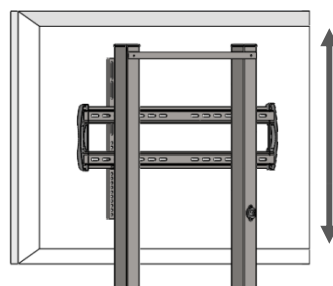

Endereço: Rua 15 de Novembro, 952 – Centro – Cravinhos/SP - CEP 14140-000

Telefones: (16) 3951-5569

Suporte Móvel para TV

SPTV-HS 3V

VITEC

- Para 01 TV (LED/LCD/Plasma) de 32" a 65"
- Duas hastes com furações para passagem de cabos (energia, áudio, vídeo, USB, outros)
- Altura ajustável da TV
- Fabricado em aço carbono
- Pintura eletrostática na cor preta
- Compatível com padrão VESA:
 - Horizontal: 100/200/300/400/600/800
 - Vertical: 100/200/300/400/500
- Capacidade de carga: 60 kg
- Acompanha 05 tomadas na haste
- Possui 03 bandejas de vidro temperado
- Dimensões aprox. do produto:
 - Base: 810 x 590 mm (L x P)
 - Altura: 1940 mm
 - Bandejas de vidro: 470 x 8 x 400 mm (LxAxP)
- Base com 4 rodízios (10cm), 2 frontais com freio
- Acompanha parafusos, porcas e arruelas para fixar a TV
- Peso aprox.: 45 kg
- Garantia: 1 ano para defeitos de fabricação

Acessórios opcionais: Suporte para câmera de videoconferência

Altura ajustável da TV

Bandeja de vidro temperado

Furações para passagem de cabos

Tomadas na haste

Rodízios frontais com freio

Acessório Opcional
Suporte para câmera de videoconferência